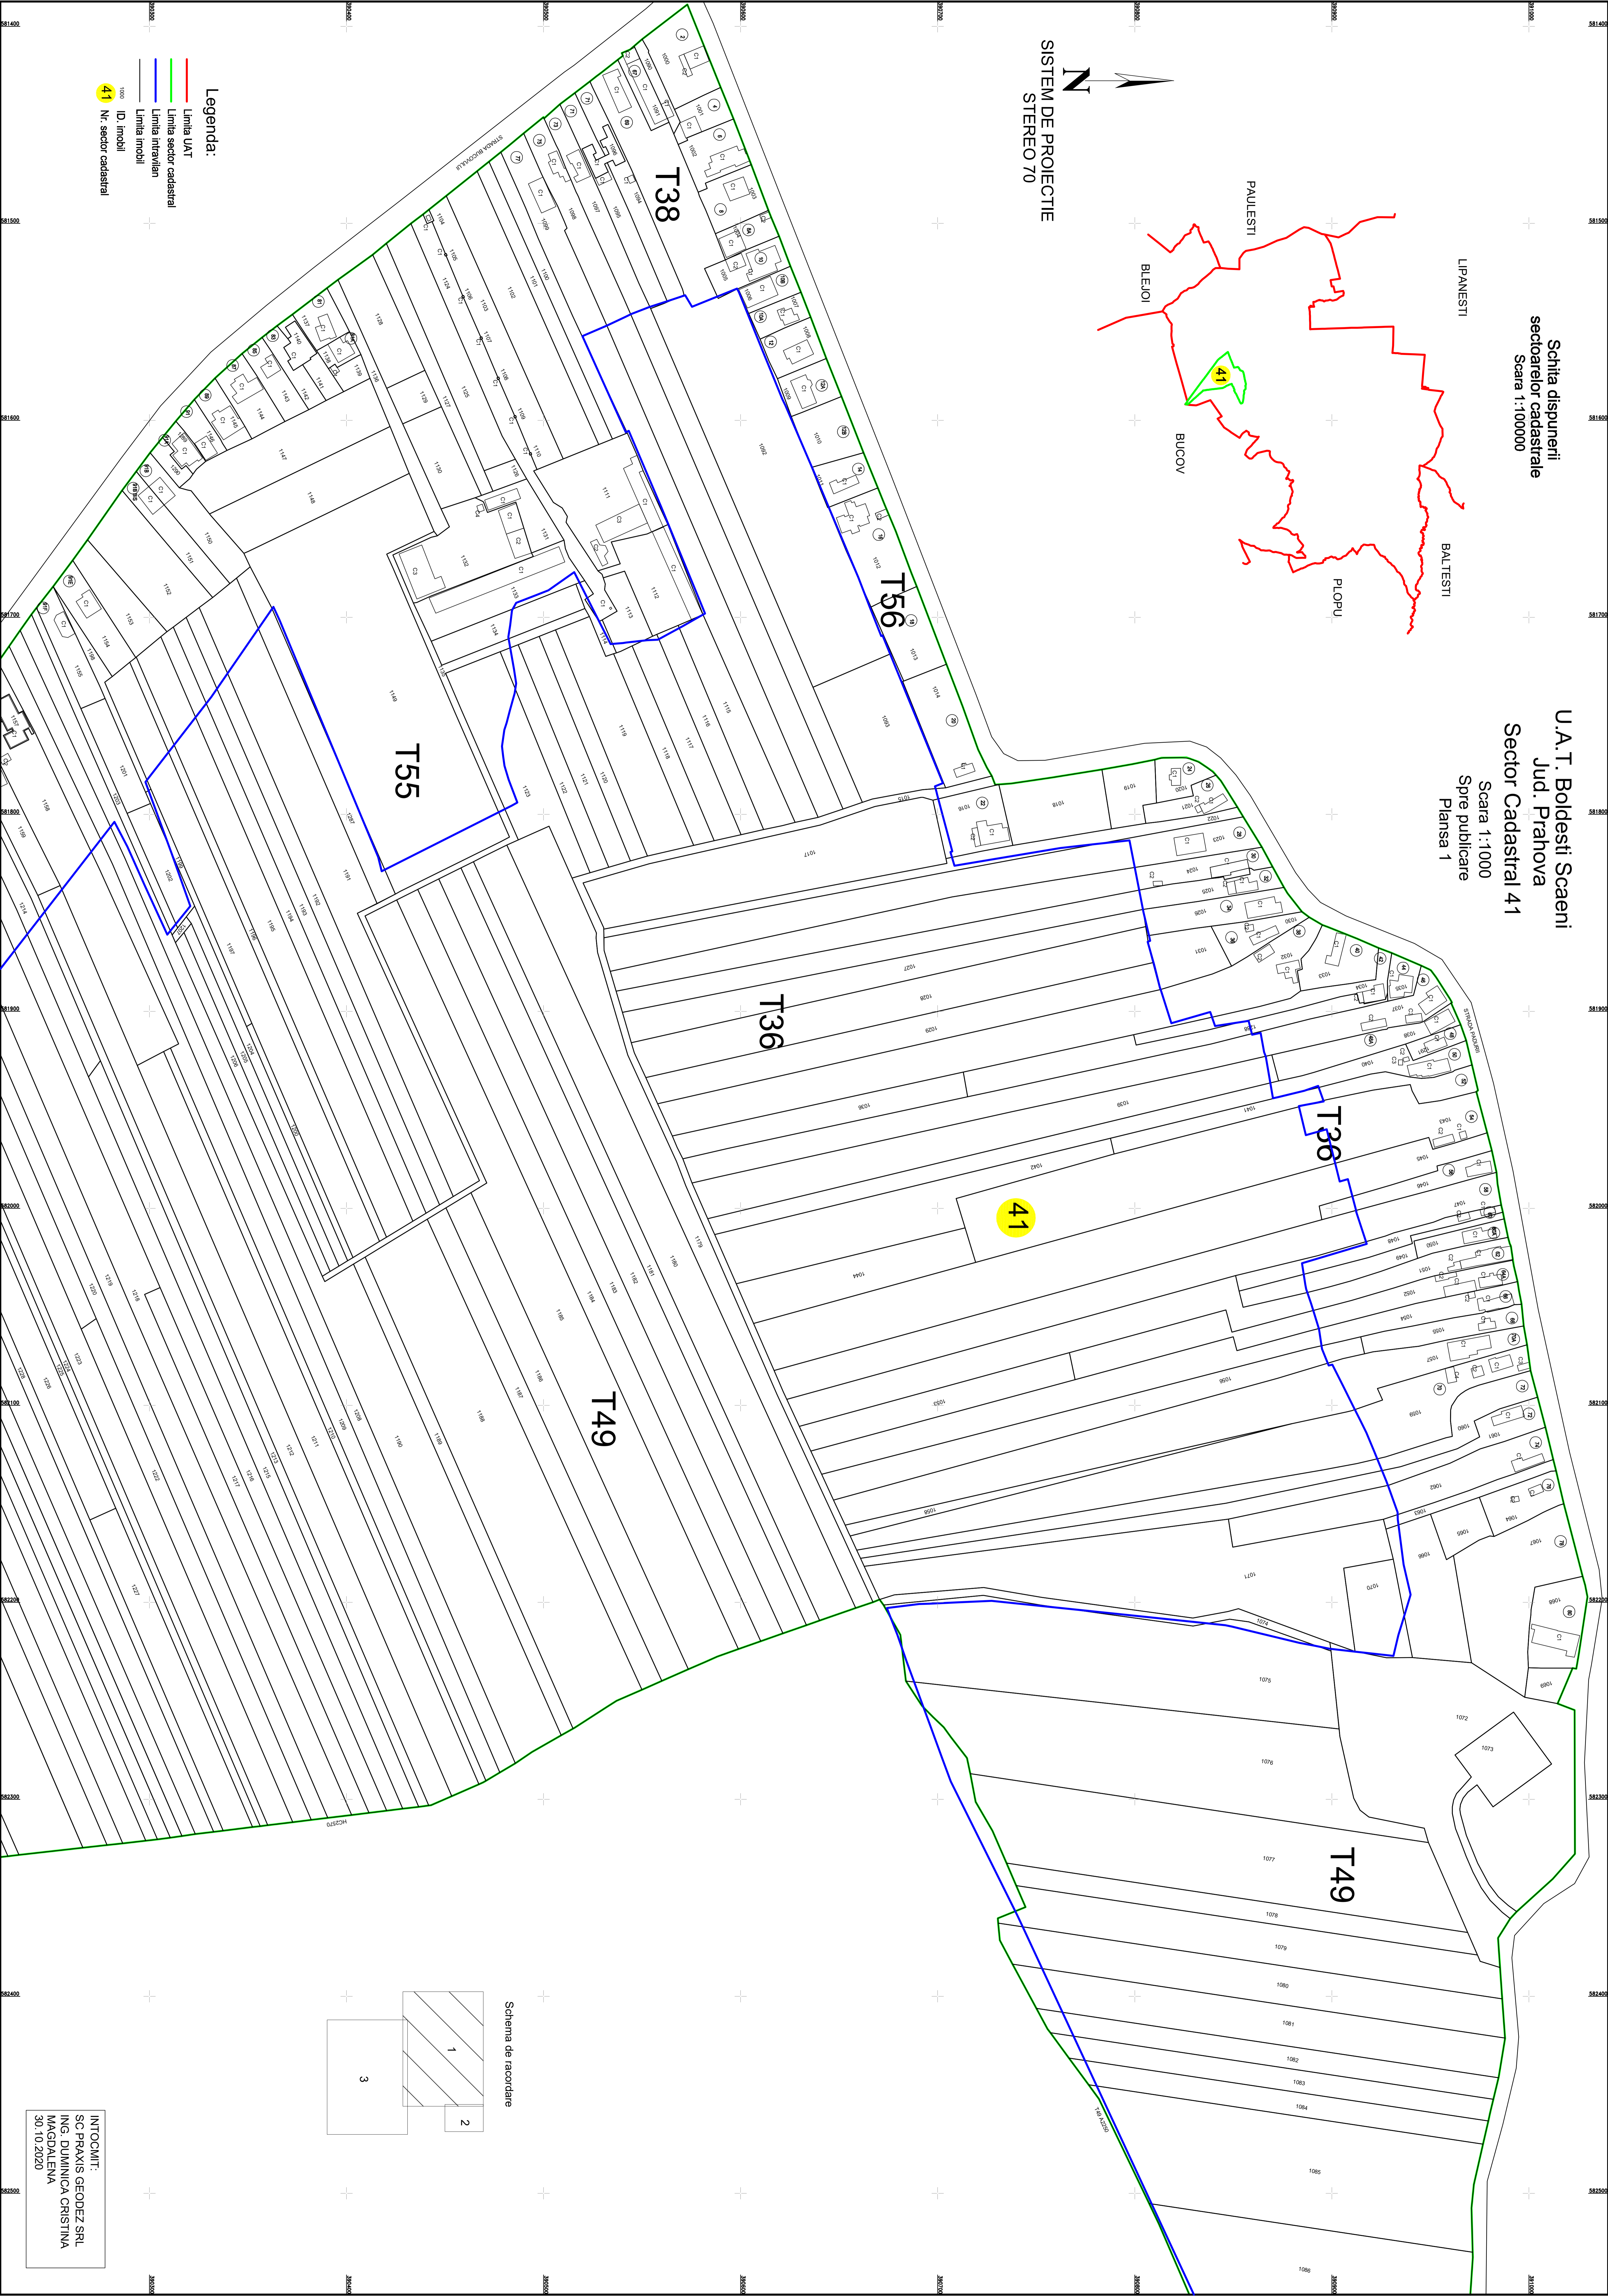

Schita dispunerii  
sectorilor cadastrale  
Scara 1:100000

U.A.T. Boldesti Scaeni  
Jud. Prahova  
Sector Cadastral 41  
Scara 1:1000  
Spre publicare  
Planşa 1

SISTEM DE PROIECTIE  
STEREO 70

- Legenda:
- Limita UAT
  - Limita sector cadastral
  - Limita intravilan
  - Limita imobil
  - 1000 ID imobil
  - 41 Nr. sector cadastral

Schema de racordare

INTOCMIT:  
SC PRAXIS GEODEZ SRL  
ING. DUMINICA CRISTINA  
MAGDALENA  
30.10.2020