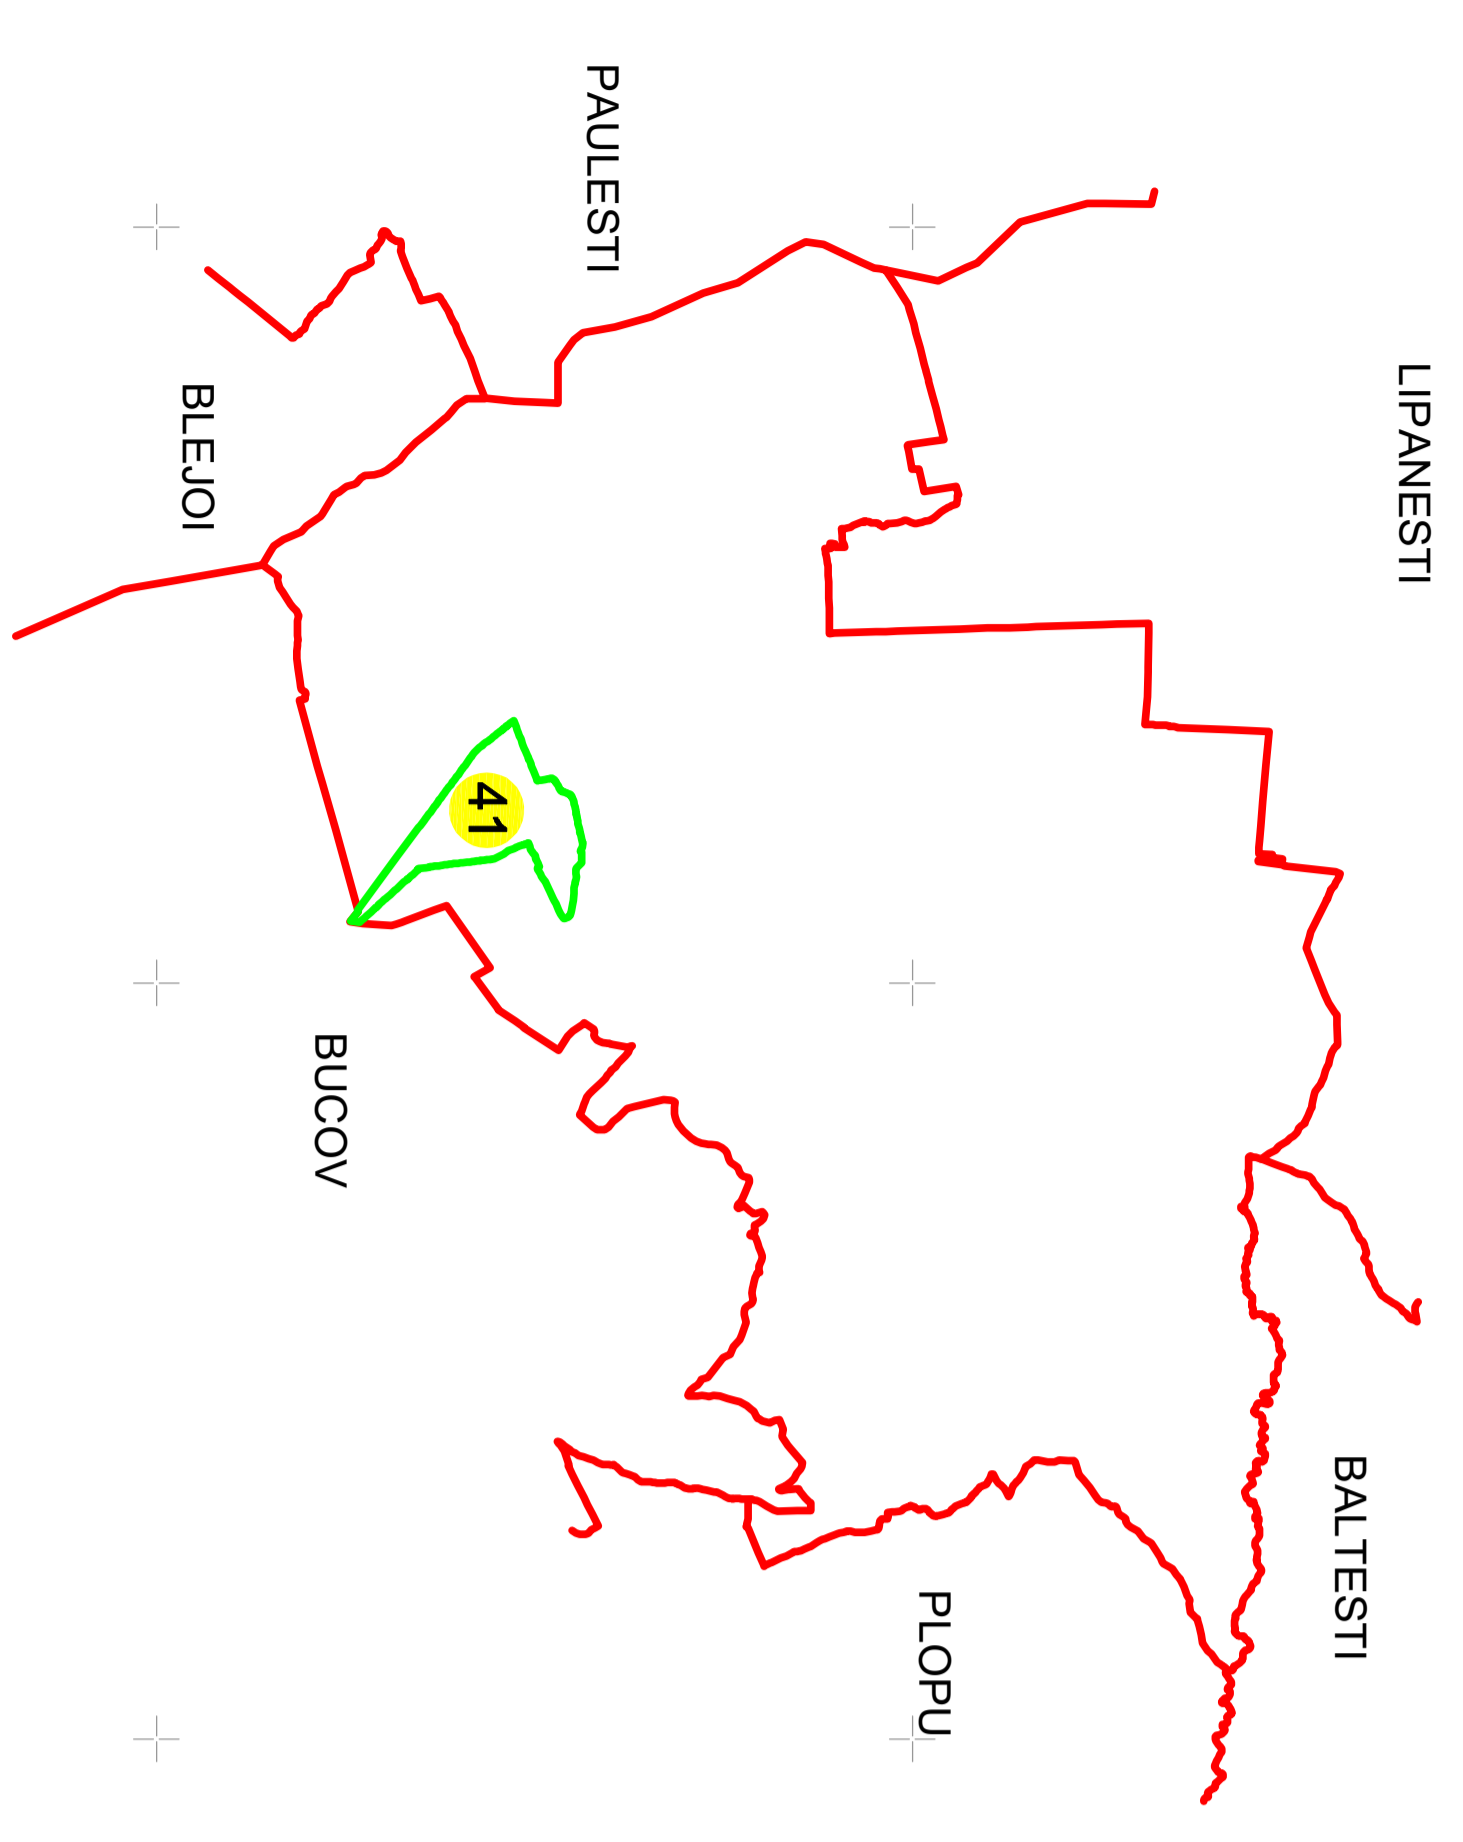

Schita dispunerii  
sectorilor cadastrale  
Scara 1:100000

U.A.T. Boldesti Scaeni  
Jud. Prahova  
Sector Cadastral 41  
Scara 1:1000  
Spre publicare  
Planşa 1

SISTEM DE PROIECTIE  
STEREO 70

- Legenda:
- Limita UAT
  - Limita sector cadastral
  - Limita intravilan
  - Limita imobil
  - 1000 ID imobil
  - 41 Nr. sector cadastral

Schema de racordare

INTOCMIT:  
SC PRAXIS GEODEZ SRL  
ING. DUMINICA CRISTINA  
MAGDALENA  
30.10.2020