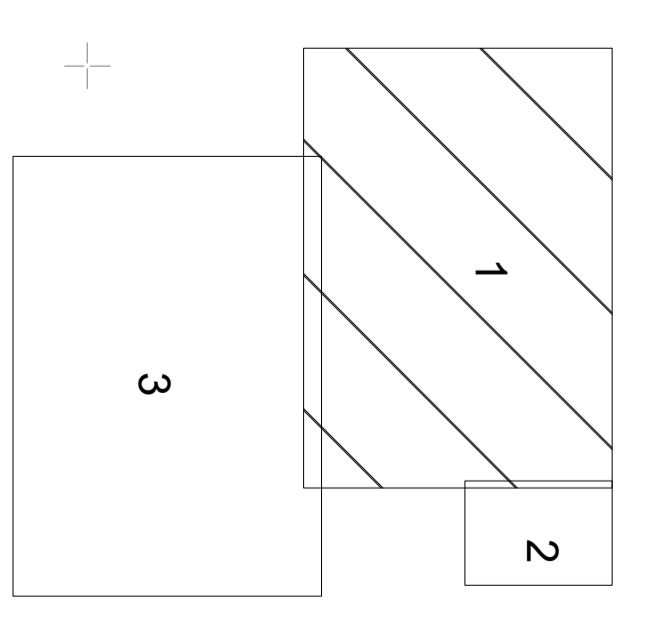

Schita dispunerii  
sectorilor cadastrale  
Scara 1:100000

U.A.T. Boldesti Scaeni  
Jud. Prahova  
Sector Cadastral 41  
Scara 1:1000  
Spre publicare  
Planşa 1

SISTEM DE PROIECTIE  
STEREO 70

- Legenda:
- Limita UAT
  - Limita sector cadastral
  - Limita intravilan
  - Limita imobil
  - 1000 ID imobil
  - 41 Nr. sector cadastral